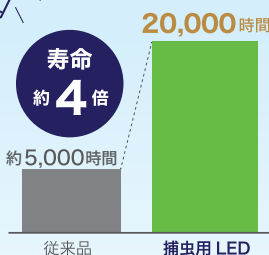

捕虫用 LED 3つの特長

① 4倍長持ち

当社従来品 20Wランプとの比較

捕虫用LEDは、当社従来品と比較して定格寿命は約4倍となり交換の手間や人件費カットが可能です。

*LEDの寿命は使用環境や使用頻度などによって変動することがあります。