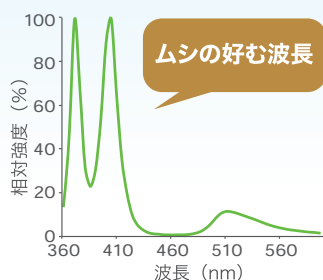

③ 電気代節約

年間の電気代比較

独自の構造により放熱を抑え、省電力化を達成しました。当社従来品と比較すると電気代を約2分の1に節約できます。

*当社従来品20Wランプとの比較

快適とは、見た目にも美しくあること。

第32回
「中小企業優秀新技術・新製品賞」

主催 リそな中小企業振興財団
日刊工業新聞社

KWLCC01
luics 光誘引捕虫システムコンパクトタイプ